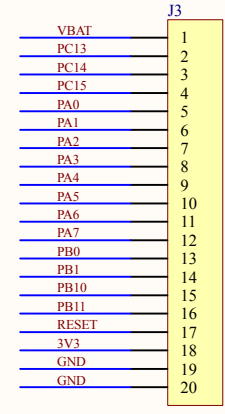

U1
STM32F303CCT6

RobotDyn[®]
www.robotdyn.com

STM32 ARM Cortex[®]-M4 Mini System