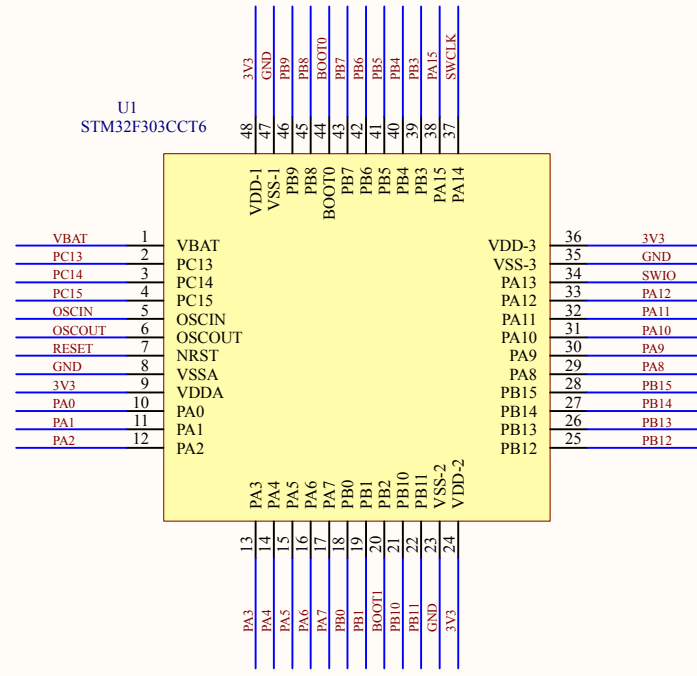

U1
STM32F303CCT6

RobotDyn[®]
www.robotdyn.com

STM32 ARM Cortex[®]-M4 Mini System