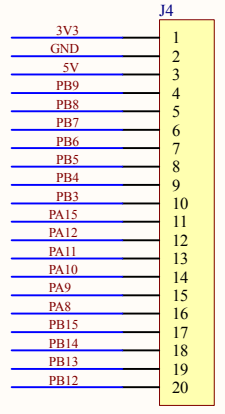

U1
STM32F303CCT6

RobotDyn[®]
www.robotdyn.com

STM32 ARM Cortex[®]-M4 Mini System