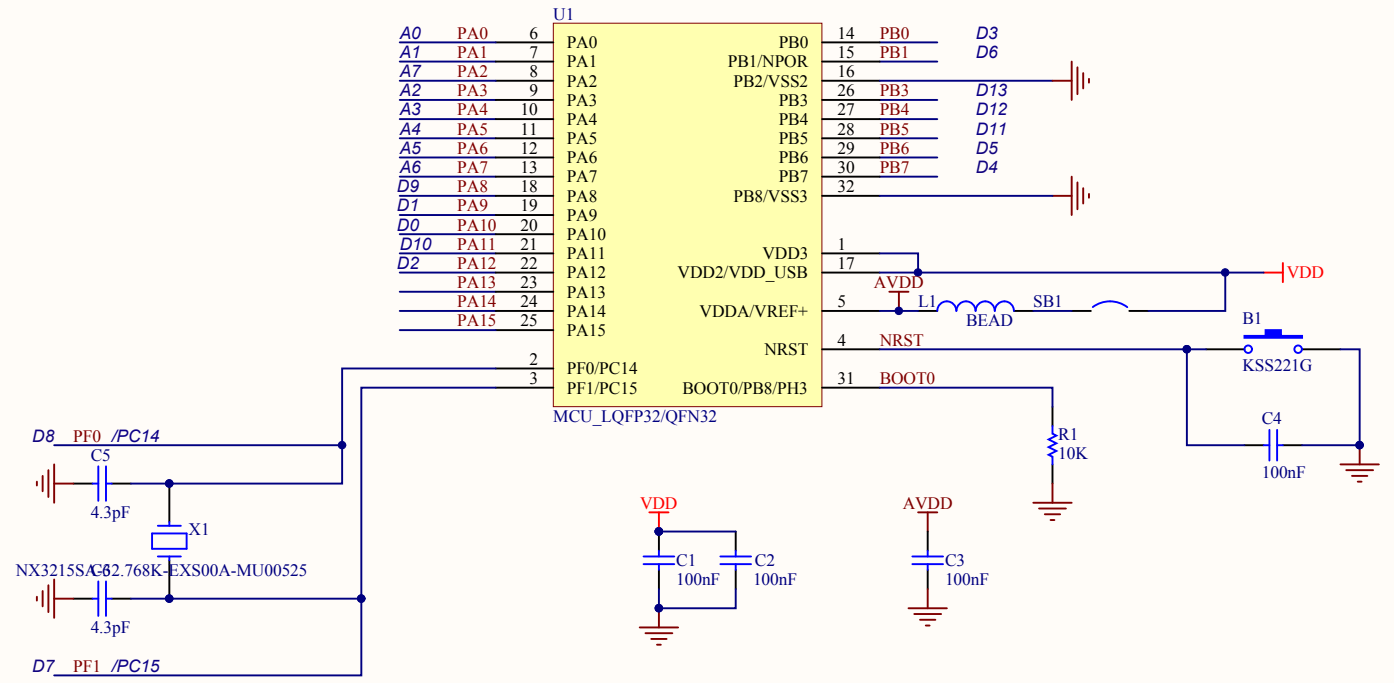

SWD接口

MCU

电源接口

外接端子